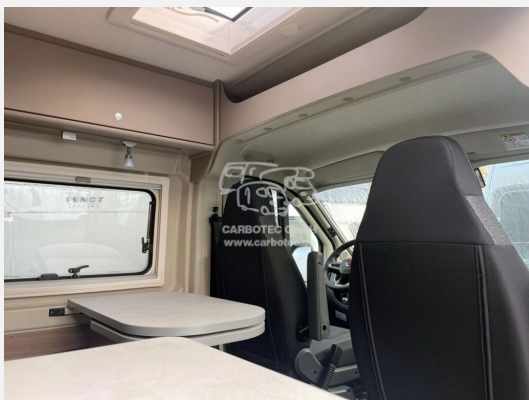

Ausstattung

1. WC
2. Irrtümer und Änderungen vorbehalten

Bilder