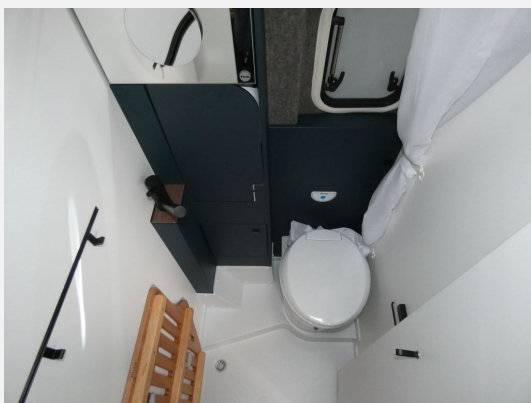

CARAVANING SEIT 1982

Verkauf
Vermietung
Service
Zubehör

Seit über 40 Jahren - alles rund um Caravaning bei Nordhessens Profi.

BECKER
Dörnbergstr. 15-17 · 34233 Fuldaatal
wohnwagen-becker.de

Alles hier ist möglich!

Verkäufer

Wohnwagen Becker GmbH & Co. KG
Team Fahrzeugverkauf
Dörnbergstraße 15+17
34233 Fuldataal b. Kassel

☎ +49/ 561/ 981 67 89

✉ info@wohnwagen-becker.de