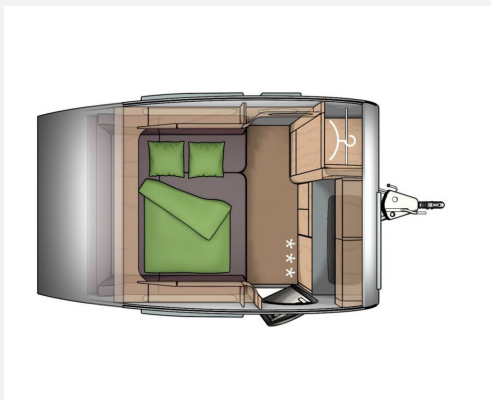

Beschreibung

Modelljahr: 2025 **Grundriss:** Querbett

Bezüge: Los Cabos

SONDERAUSSTATTUNG

- Fahrradtraeger fuer 2 Räder, Deichsel
- Insektenschutztauer
- Dachzierleiste Laengs / Heck
- Serviceklappe 34,9 x 29,6 cm Heck rechts
- Stabilisator-Sicherheits-Kupplung
- Gasheizung TRUMA S 2200 mit Piezozuendun
- Kuehlschrank 60 Liter, inkl. Gefrierfach
- Verdunkelungsrollo und Fliegenschutzroll
- TUEV und F.Brief
- Übergabeinspektion (Fracht&Übergabeinspektion)

Es handelt sich um Beispielbilder des Herstellers, die genau Ausstattung entnehmen Sie bitte der Ausstattungsliste.

Irrtümer, Änderungen und Zwischenverkauf vorbehalten. GERN NEHMEN WIR IHR GEBRAUCHTES REISEMOBIL, CARAVAN, PKW oder MOTORRAD GEGEN BAR IN ZAHLUNG.

Ausstattung

Irrtümer, Änderungen und Zwischenverkauf vorbehalten. GERN NEHMEN WIR IHR GEBRAUCHTES REISEMOBIL, CARAVAN, PKW oder MOTORRAD GEGEN BAR IN ZAHLUNG.

Bilder