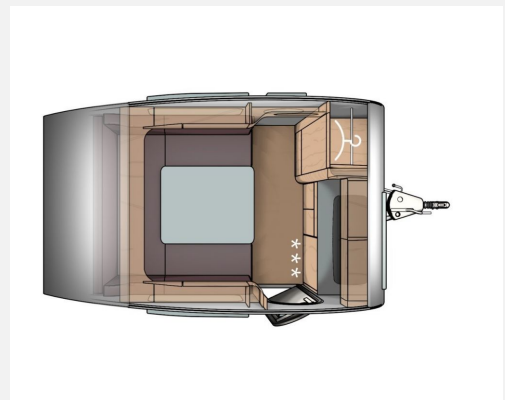

Beschreibung

Modelljahr: 2025 **Grundriss:** Querbett

Bezüge: Los Cabos

SONDERAUSSTATTUNG

- Fahrradtraeger fuer 2 Räder, Deichsel
- Insektenschutztauer
- Dachzierleiste Laengs / Heck
- Serviceklappe 34,9 x 29,6 cm Heck rechts
- Stabilisator-Sicherheits-Kupplung
- Gasheizung TRUMA S 2200 mit Piezozuendun
- Kuehlschrank 60 Liter, inkl. Gefrierfach
- Verdunkelungsrollo und Fliegenschutzroll
- TUEV und F.Brief
- Übergabeinspektion (Fracht&Übergabeinspektion)

Es handelt sich um Beispielbilder des Herstellers, die genau Ausstattung entnehmen Sie bitte der Ausstattungsliste.

Irrtümer, Änderungen und Zwischenverkauf vorbehalten. GERN NEHMEN WIR IHR GEBRAUCHTES REISEMOBIL, CARAVAN, PKW oder MOTORRAD GEGEN BAR IN ZAHLUNG.

Ausstattung

Irrtümer, Änderungen und Zwischenverkauf vorbehalten. GERN NEHMEN WIR IHR GEBRAUCHTES REISEMOBIL, CARAVAN, PKW oder MOTORRAD GEGEN BAR IN ZAHLUNG.

Bilder