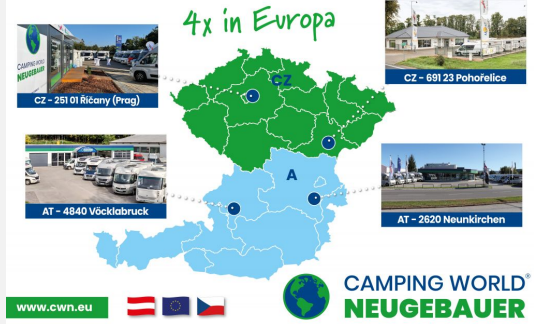

So finden Sie uns: