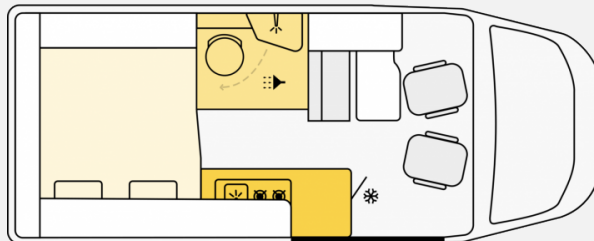

ETRVSCO

malibu
a company of carthago

**NIESMANN
+ BISOFF**

TISCHER
REISEFAHRZEUGE

Grundriss

Technische Daten

Modell-/Baujahr	2025
Leistung	103 KW / 140 PS
Basisfahrzeug	FIAT Ducato
Motordetails	2,2l Mjet Euro 6e
Getriebe	Schaltgetriebe
Anzahl Schlafplätze	2
Gesamtlänge	599 cm
Gesamtbreite	205 cm
Höhe	270 cm
Innenhöhe	190 cm
Aufbauart	Campervan
techn. zul. Gesamtmasse	3500 kg
Liegeflächen	Seite (105/88 x 185) Heck (157/147x197)
Sitze mit Gurt	4
Radstand	40 cm
Anhängerlast (gebremst)	2500 kg
Anhängerlast (ungebremst)	750 kg
Kraftstoff	Diesel
Steckdosen 230V	3
Steckdosen 12V	1
Steckdosen USB	1