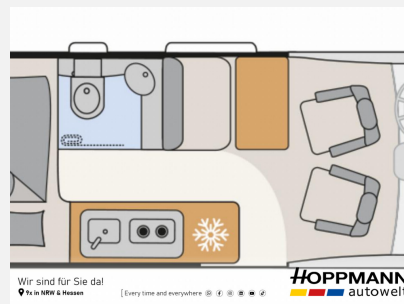

Kein Logo
vorhanden

Exposé

Dethleffs Globetrail Classic 600 DK Fiat

~~65.764,-€~~ **59.790,- €**

MwSt. ausweisbar

Fahrzeug

Grundriss