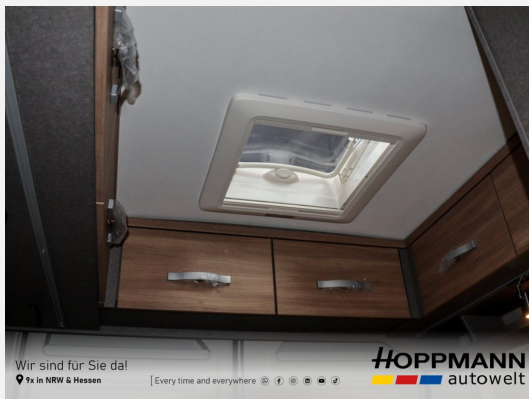

Kein Logo
vorhanden

Verkäufer

Hoppmann Autohaus GmbH
Herr Niko Lauer
Eiserfelder Str. 196
57072 Siegen

☎ 0271/3182-254

✉ niko.lauer@hoppmann-autowelt.de