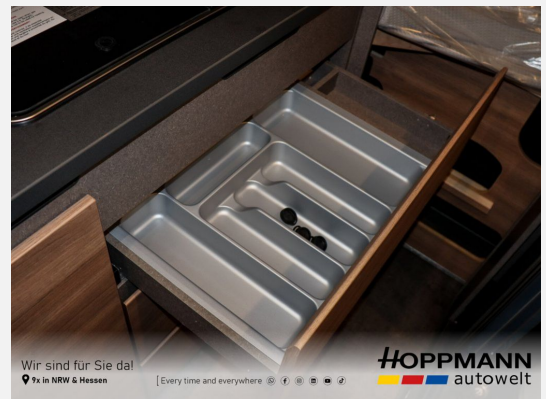

Wir sind für Sie da!
📍 9x in NRW & Hessen

[Every time and everywhere]

HOPPMANN
autowelt