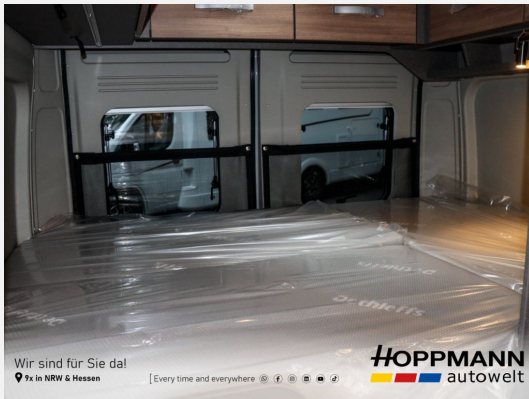

Kein Logo
vorhanden