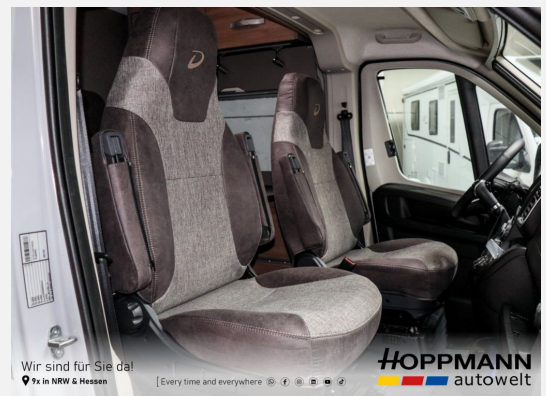

Beschreibung

- Fiat Ducato MultiJet 140 (2,2 l / 140 PS / 103 kW) - 3.499 kg zul. Gesamtgewicht - Automatikgetriebe
- Elektrische Vorbereitung Anhängerkupplung
- Expedition Grey
- Chassis Paket (Lackierter Stoßfänger in Wagenfarbe, Leichtmetallfelge Fiat Alu light 16 Zoll - schwarz matt (Maxi Chassis und Automatik Getriebe in bicolor), Lederlenkrad und -schaltknopf, Techno Trim: Alu-Applikationen auf den Lüftungsdüsen, Scheinwerferrahmen schwarz, Kühlergrill schwarz glänzend, Skid Plate schwarz, Lenkradbedienung für Radio, LED-Tagfahrlicht)
- Interior Hygge

Ausstattung

- Multifunktionslenkrad, Lederlenkrad, Zentralverriegelung, ABS, ESP, Rußpartikelfilter, Servolenkung, Tempomat
- Klimaanlage
- Kompressor-Kühlschrank
- Isofix

Bilder