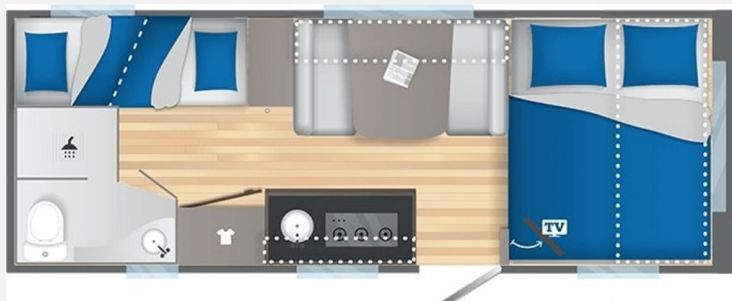

## Technische Daten

<b>Modell-/Baujahr</b>	2023
<b>Anzahl der Achsen</b>	1
<b>Anzahl Schlafplätze</b>	2
<b>Gesamtlänge</b>	755 cm
<b>Gesamtbreite</b>	230 cm
<b>Höhe</b>	258 cm
<b>Innenhöhe</b>	195 cm
<b>Umlaufmaß</b>	1054 cm
<b>Aufbaulänge</b>	640 cm
<b>Masse in fahrber. Zustand</b>	1352 kg
<b>techn. zul. Gesamtmasse</b>	1800 kg
<b>Zuladung</b>	448 kg
<b>Infrastruktur</b>	WC
<b>Liegeflächen</b>	double_couch (160x205) bunk_bed (75x190)
<b>Heizung</b>	Truma Combi 6
<b>Kühlschrankvolumen</b>	150 l
<b>Wasservorrat</b>	50 l
<b>Abwassertankvolumen</b>	30 l
<b>Polster</b>	Berlin
<b>Steckdosen 230V</b>	5
<b>Steckdosen USB</b>	1
<b>Farbe</b>	weiß
	Seitensitzgruppe
	Doppel-/franz. Bett, Etagenbett

## Beschreibung

- VIP-Paket 2
- Truma Combi 6000W/E Heizung
- Alufelgen, Ersatzrad mit Unterbodenhalterung
- Elektrische Trittstufe
- Große Panoramadachhaube Heki 2 (900 x 600)
- Dachhaube in der Nasszelle 400 x 400 mit Ventilator
- Gasanschluss Vorzelt
- Anschluss Handdusche
- City-Wasser Anschluss
- TV/230/12V Steckdosen Vorzelt
- Klimaanlage Truma Aventa Comfort
- 150l Kompressor-Kühlschrank XL Freeze
- 50l Frischwassertank
- Deichselabdeckung
- Auflastung 1.800kg
- Ihre Ersparnis: 4.220