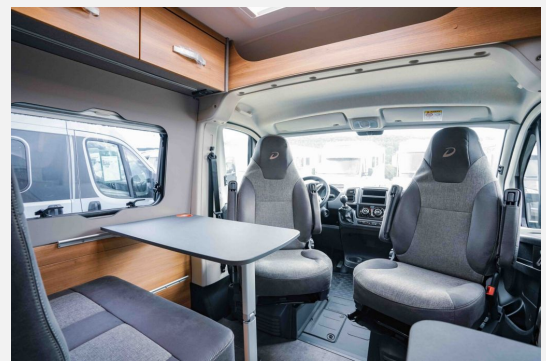

Kein Logo
vorhanden

Verkäufer

GÜMA Services GmbH
Verkaufsteam
Hymerring 4
97877 Wertheim

☎ 0 93 42 93 51-0

✉ caraworld@guemaworld.dealerdesk.de