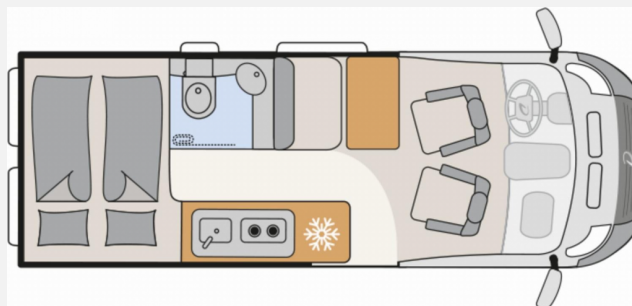

Grundriss

Kein Logo
vorhanden

Technische Daten

Modell-/Baujahr	2024
Anzahl der Achsen	2
Leistung	103 KW / 140 PS
Umweltplakette	grün
Schadstoffklasse/-norm	Euro 6d
Basisfahrzeug	Fiat Ducato
Motordetails	Multijet 3
Getriebe	Schaltgetriebe
Antriebsart	Frontantrieb
Anzahl Schlafplätze	2
Gesamtlänge	599 cm
Gesamtbreite	205 cm
Höhe	265 cm
Innenhöhe	190 cm
Aufbauart	Campervan
Masse in fahrber. Zustand	2963 kg
techn. zul. Gesamtmasse	3499 kg
Zuladung	536 kg
Infrastruktur	WC
Liegeflächen	double_couch (197x157/140)
Sitze mit Gurt	4
Radstand	404 cm
Kraftstoff	Diesel
Heizung	Combi 6D
Polster	Wohnwelt Hygge
Farbe	grau
	Doppel-/franz. Bett

Beschreibung

- Fiat Ducato MultiJet 140 (2,2 l / 140 PS / 103 kW) - 3.499 kg zul. Gesamtgewicht
- Totwinkelassistent mit Zubehör
- Elektrische Vorbereitung Anhängerkupplung
- Lanzarote Grey
- Elektro Paket (LED-Lichtröhre in der Küche, Zusätzliche Doppel-USB-Steckdose im Bug links, 230-V-Steckdose im Oberschrank Bug links (Sitzgruppe), 12-V-Steckdose im Heckbereich links unten)
- Komfort Paket (540 DR ausgeschlossen) (Vorzeltleuchte, Teppich auf Podest (gekettelt, lose verlegt), Drehplatte für Tischerweiterung)
- Chassis Paket (Lackierter Stoßfänger in Wagenfarbe, Leichtmetallfelge Fiat Alu light 16 Zoll - schwarz matt (Maxi Chassis und Automatik Getriebe in bicolor), Lederlenkrad und -schaltknopf, Techno Trim: Alu-Applikationen auf den Lüftungsdüsen, Scheinwerferrahmen schwarz, Kühlergrill schwarz glänzend, Skid Plate schwarz, Lenkradbedienung für Radio)
- Dieselheizung Combi 6D
- Zweite Aufbaubatterie 95 Ah
- Markise 3,75 m (600)
- Außenbeklebung Full
- Fenster mit Fliegenschutz und Verdunklungsrollo im Heck links