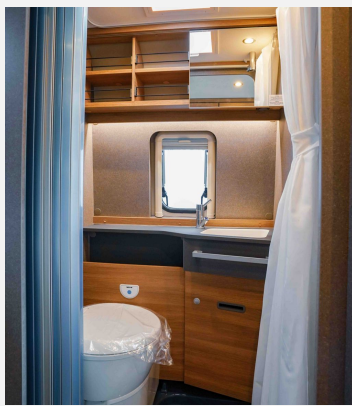

Kein Logo
vorhanden

Verkäufer

GÜMA Services GmbH
Verkaufsteam
Hymerring 4
97877 Wertheim

☎ 0 93 42 93 51-0

✉ caraworld@guemaworld.dealerdesk.de