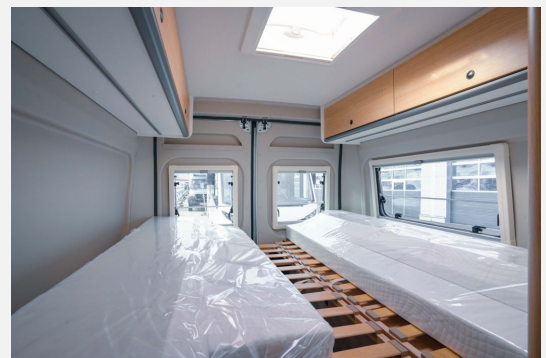

Kein Logo
vorhanden