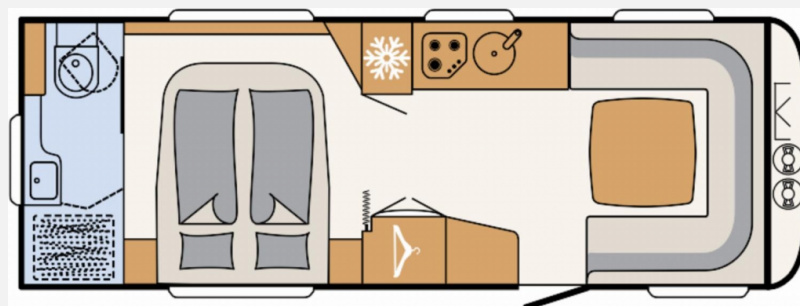

Technische Daten

Modell-/Baujahr	2024
Anzahl Schlafplätze	4
Gesamtlänge	872 cm
Gesamtbreite	250 cm
Höhe	265 cm
Innenhöhe	198 cm
Umlaufmaß	1138 cm
Aufbaulänge	735 cm
Masse in fahrber. Zustand	1810 kg
techn. zul. Gesamtmasse	2500 kg
Zuladung	690 kg
Infrastruktur	WC
Liegeflächen	queensbed (200x155)
Farbe	weiß
	Queensbett

Beschreibung

- Dusch-Paket (Duschausstattung inkl. Duscharmatur und -vorhang, City-Wasseranschluss)
- Styling-Paket weiß (Tandemachser) (17" Alufelgen im Dethleffs-Design (Tandemachser), Deichselabdeckung, Großflächige Abstützfüße, 4 St., Vollgummi-Stützrad mit Stützlastanzeige, Rangiergriffe in Chrom-Ausführung, Heckleuchenträger mit hohem Aufsatz und Dachreling, Bugfront mit hohem Aufsatz und Dachreling, Außenblech in Glattblech weiß)
- Wohnwelt Ruby
- Auflastung 2.500 kg (inkl. Stahlrad 195/70 R14 C LI104)