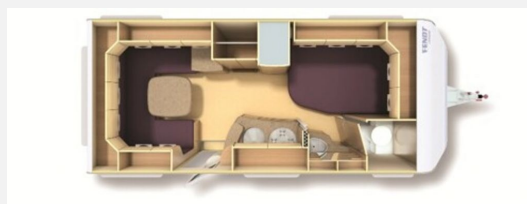

DÜRRWANG-MÖRLEIN

HYMER-CENTER-DORTMUND

Beschreibung

- Auflastung 1.600KG
- Antischlingerkupplung
- Mover
- Leichtmetallfelgen
- 3 Flammenkocher
- Kühlschrank
- Wassertank
- Vorzelt (Kostenlose beilage)

Im Internet gemachte Angaben sind unverbindlich und stellen keine zugesicherten Eigenschaften dar.

Der Verkäufer haftet nicht für Irrtümer, Eingabefehler und Daten, Übermittlungsfehler. Änderungen und Zwischenverkauf vorbehalten.

www.duerrwang.de

Irrtümer und Änderungen vorbehalten

Ausstattung

- Antischlingerkupplung
- 3-Flammkocher
- Mover, WC

Irrtümer und Änderungen vorbehalten

Bilder