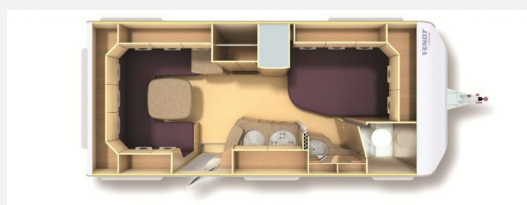

DÜRRWANG-MÖRLEIN

HYMER-CENTER-DORTMUND

Beschreibung

- Auflastung 1.600KG
- Antischlingerkupplung
- Mover
- Leichtmetallfelgen
- 3 Flammenkocher
- Kühlschrank
- Wassertank
- Vorzelt (Kostenlose beilage)

Im Internet gemachte Angaben sind unverbindlich und stellen keine zugesicherten Eigenschaften dar.

Der Verkäufer haftet nicht für Irrtümer, Eingabefehler und Daten, Übermittlungsfehler. Änderungen und Zwischenverkauf vorbehalten.

www.duerrwang.de

Irrtümer und Änderungen vorbehalten

Ausstattung

- Antischlingerkupplung
- 3-Flammkocher
- Mover, WC

Irrtümer und Änderungen vorbehalten

Bilder