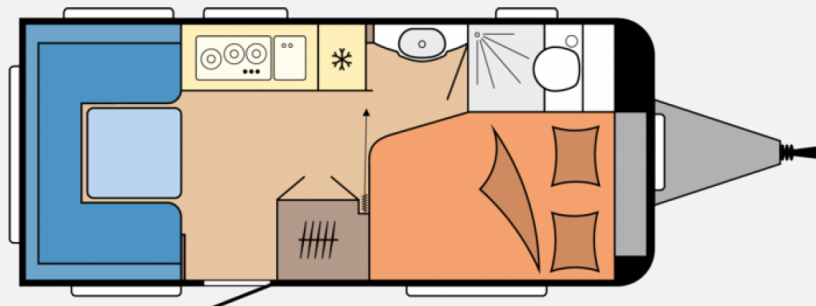

Exposé

Hobby De Luxe 460 UFe Neufahrzeug 2025 AUSGESTELLT!

24.170,- €

MwSt. ausweisbar

Fahrzeug

Grundriss