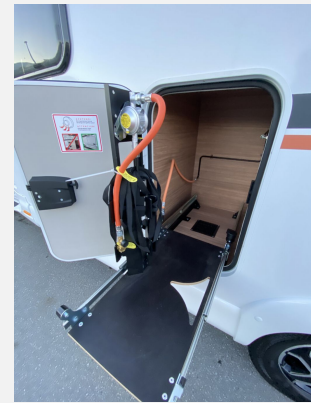

Kein Logo
vorhanden