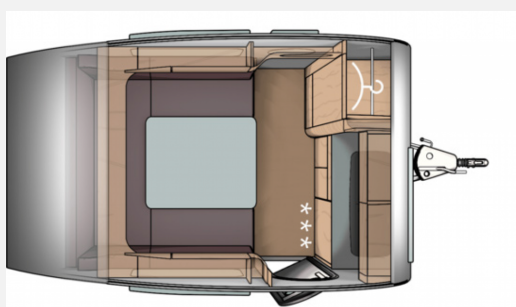

Exposé

T@B BASIC 320 Modell 2025!

19.990,- €

MwSt. ausweisbar

Fahrzeug

Grundriss

Technische Daten

Modell-/Baujahr	2025
Anzahl der Achsen	1
Anzahl Schlafplätze	2
Gesamtlänge	517 cm
Gesamtbreite	201 cm
Höhe	244 cm
Innenhöhe	182 cm
techn. zul. Gesamtmasse	1000 kg
max. Auflastung	1000 kg
Infrastruktur	Küche
Liegeflächen	Heck (175x200)
Heizung	Gasheizung TRUMA S 2200 mit Piezozündung
Kühlschrankvolumen	60 l
Wasservorrat	20 l
Polster	Basic
Steckdosen 230V	2
Steckdosen USB	1
Farbe	silber

Beschreibung

Eine größere Auswahl an Fahrzeugen finden Sie direkt auf unserer Homepage unter www.wohnwagen-becker.de

SONDERAUSSTATTUNG:

- Insektenschutztür
- Dachzierleiste Längs / Heck
- Colour-Kit METROPOLIS
- Serviceklappe 34,9 x 29,6 cm, Heck rechts
- Auflastung auf 1.000 kg*** (1.000 kg-Fahrwerk)
- Stabilisator-Sicherheits-Kupplung
- Leichtmetallfelgen
- Gasheizung TRUMA S 2200 mit Piezozündung
- Kompressor-Kühlschrank 60 Liter, inkl. Gefrierfach
- Hocker bepolstert (geeignet für THETFORD Porta Potti Qube 335)
- Verdunkelungsrollo und Fliegenschutzrollo an den Fenstern