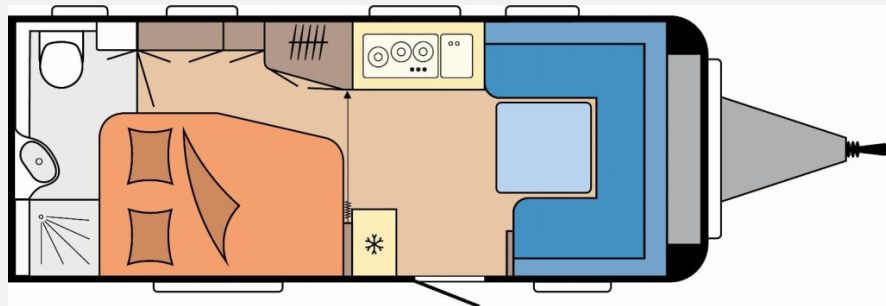

Exposé

Hobby Excellent 540 WFU 2000kg; TV-Halter, Dusche

30.199,- €

MwSt. ausweisbar

Fahrzeug

Grundriss

Technische Daten

Modell-/Baujahr	2025
Anzahl der Achsen	1
Anzahl Schlafplätze	4
Gesamtlänge	728 cm
Gesamtbreite	230 cm
Höhe	264 cm
Umlaufmaß	986 cm
Aufbaulänge	610 cm
Masse in fahrber. Zustand	1379 kg
techn. zul. Gesamtmasse	2000 kg
Zuladung	621 kg
Infrastruktur	WC
Liegeflächen	double_couch (198x133/ 109)
Heizung	TRUMA Combi 4
Wasservorrat	47 l
Wasservorrat (ink Boiler)	57 l
Abwassertankvolumen	25 l
Polster	Serie
Steckdosen 230V	9
Farbe	weiß
	Doppel-/franz. Bett