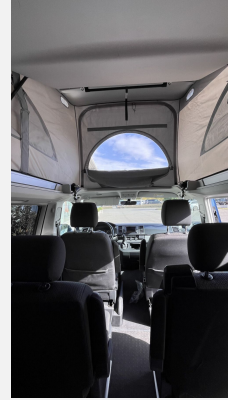

DÜRRWANG-MÖRLEIN

HYMER-CENTER-DORTMUND