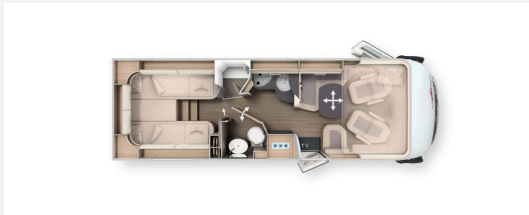

Ausstattung

- Steckdosenpaket mit Zusatzsteckdosen (3 x 230 V, 2 x USB)
- Truma DuoControl CS
- Truma Combi 6E (zusätzlicher Elektroheizstab 2 x 900 Watt / 230 V)
- Stilwelt nuovo
- Davos - Textilleder-Stoff-Kombination
- Nebelscheinwerfer
- Heckbett mit Unterfederungssystem Carawinx anstelle Lattenrost
- Zusätzlicher TV-Anschluss im Schlafraum (erhältlich ab April 2025)

Irrtümer und Änderungen vorbehalten

Bilder

Wohnmobil
MIETEN

Wohnmobil
KAUFEN

Wohnmobil
SERVICE

**CAMPINGWORLD
NEUGEBAUER**

Weitere XXL-Bilder
und Informationen zum
Fahrzeug finden Sie unter

www.camping-world.eu

carthago
PREMIUMPARTNER

malibu
www.carthago.com

**NIEMANN
+ BISCHOFF**
PREMIUMPARTNER

WESTFALIA

Verkäufer

Campingworld Neugebauer GmbH.
Herr Zeki KOC
Wiener Straße 96
2620 Neunkirchen

☎ +43/2635/20222-114

FAX +432635202211

✉ zk@cwn.eu