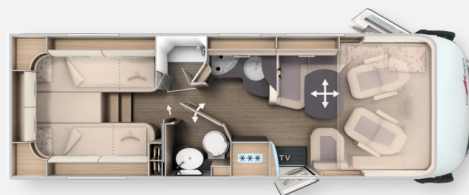

**TISCHER**  
FREIZEITFAHRZEUGE

Grundriss

Technische Daten

<b>Modell-/Baujahr</b>	2025
<b>verfügbar ab</b>	21.06.2025
<b>Anzahl der Achsen</b>	2
<b>Leistung</b>	125 KW / 170 PS
<b>Basisfahrzeug</b>	Mercedes
<b>Getriebe</b>	Automatik
<b>Antriebsart</b>	Frontantrieb
<b>Anzahl Schlafplätze</b>	4
<b>Gesamtlänge</b>	740 cm
<b>Gesamtbreite</b>	217 cm
<b>Höhe</b>	295 cm
<b>Aufbauart</b>	Integriert
<b>techn. zul. Gesamtmasse</b>	4200 kg
<b>Infrastruktur</b>	Küche WC
<b>Sitze mit Gurt</b>	4
<b>Kraftstoff</b>	Diesel
<b>Heizung</b>	Truma Combi 6 E
<b>Polster</b>	Davos
<b>Führerscheinklasse</b>	C
<b>Farbe</b>	weiß
	L-Sitzgruppe
	Einzelbett, Hubbett