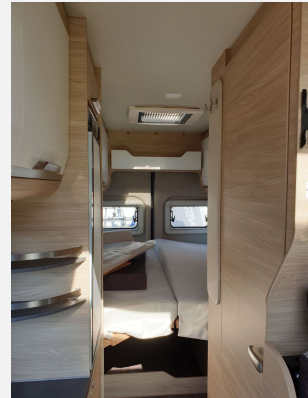

Ausstattung

- Kühlschrank bis 110 l, Frosterfach klein
- ESP inkl. Hill-Holder, Multifunktionslenkrad, Zentralverriegelung
- Klimaanlage
- Warmwasser
- Isofix

Bilder