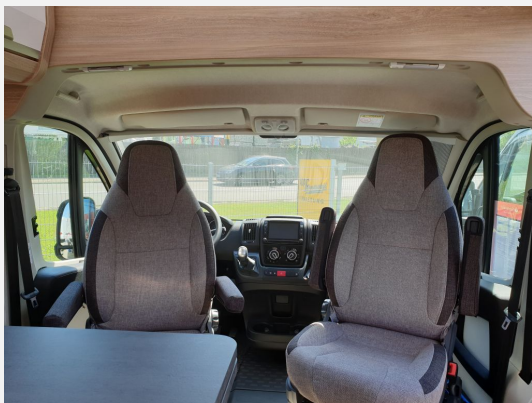

Basisfahrzeug: FIAT Ducato

- Motorisierung 2,3 l Multijet, 150 PS, E6
- Fzg-Ident-Nr: ZFA25000002J40814, Modelljahr: 2019
- Außenfarbe FER-GRAU
- Km-Stand: 135.000
- Länge: 636 cm
- Breite: 205 cm
- Höhe (außen / innen) 282 cm / 218 cm
- Radstand: 403 cm
- Nichtraucherfahrzeug!
- Kraftstofftank 120 L
- Frischwassertank 110 L
- Grauwassertank 85 L (Heizmatte Abwassertank)
- Automatisiertes Schaltgetriebe mit Up-/ Downhill-Unterstützung
- General Grabber AT-Bereifung, 18" Leichtmetallfelgen (ORC)
- Zusatzfederung vorne und hinten (ORC)
- Personenschutzbügel
- 2 Zusatz LED-Scheinwerfer auf Frontbügel – mit Fernlicht gekoppelt
- Fiat Paket I
- Styling Paket I
- Fun-Line-Paket
- Polster: Activ Rock
- Media Paket + Jehnert Sound-System!
- Oyster TV 17" mit Fernbedienung
- TV-Halter schwenkbar
- Kabelvorverlegung SAT-Anlage
- Thule Markise Omnistor
- Thule Fahrradträger für zwei Fahrräder
- Tithronik Alarmanlage

Fahrerhaus / Chassis

- Fiat Ducato
- EURO 6 B inkl. Dieselpartikelfilter
- Airbag Fahrerseite
- ABS
- ESP, Hill Holder
- Höhenverstellung Fahrersitz
- Hochwertige Passform-Sitzbezüge Fahrer-/Beifahrersitz in der Wohnraumstoffwelt
- Cupholder in der Mittelkonsole
- Hinter-/Vorderachsstabilisator
- Scheibenbremsen
- Servolenkung

Bilder

Verkäufer