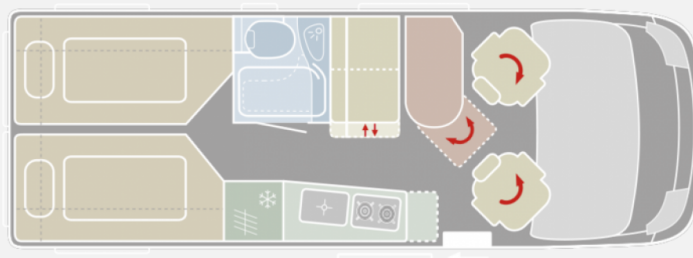

Exposé

VanTourer 630 L NR.:4124

49.890,- €

Differenzbesteuerung gemäß §25a

Fahrzeug

Grundriss

Technische Daten

Modell-/Baujahr	2018
Anzahl der Achsen	2
Leistung	120 KW / 163 PS
km Stand	91250 km
Umweltplakette	grün
Schadstoffklasse/-norm	Euro 6
Basisfahrzeug	Peugeot
Motordetails	2,0 Blue HDi 160
Getriebe	Schaltgetriebe
Antriebsart	Frontantrieb
Anzahl Schlafplätze	2
Gesamtlänge	636 cm
Gesamtbreite	205 cm
Höhe	258 cm
Aufbauart	Campervan
Masse in fahrber. Zustand	2990 kg
techn. zul. Gesamtmasse	3500 kg
Infrastruktur	Küche WC
Sitze mit Gurt	4
Kraftstoff	Diesel
Heizung	Truma Combi 6
Polster	Eurocar 16 braun/beige
Steckdosen 230V	2
Steckdosen 12V	2
Vorbesitzer	2
Farbe	blau
	TÜV neu
	Seitensitzgruppe
	Einzelbett

3,5t Heavy Chassis höhere Achslasten - 16"Räder - größere Bremsen
Tempomat
Außenspiegel elektr. Verstellbar
Elektrische Fensterheber
Zentralverriegelung
Fahrerairbag
Beifahrerairbag
Radio/DAB
USB-Anschluss für Radio
AUX-Anschluss für Radio
Navigationssystem
HEO Safe Diebstahlschutzschlösser (an den Türen vorn)
Tagfahrlicht
Stahlfelgen Ganzjahresreifen
Ersatzrad unter Fahrzeug montiert
Fahrer & Beifahrersitze drehbar
Bergabfahrlilfe
Traction Plus
Doppelbett "längs"
Tv Halter mit TV-Gerät für Sat Anlage(nicht dabei)
Fahrradträger für 2 Fahrräder
Markise
Anhängerkupplung Starr
Remis Verdunkelung
elektr. Trittstufe schmal 70 cm
Aufstellfenster Sitzgruppe
Aufstellfenster Küche
Aufstellfenster Hecktür rechts
Aufstellfenster Hecktür links
Aufstellfenster Schlafbereich links & rechts
Aufstellfenster T-Raum
Pilzlüfter T-Raum
Dachfenster hinten
Dachfenster vorn
Kochfeld Gasbetrieben 2-Flammen
Außenbefüllung Frischwasser
Beheizter Abwassertank
Spiegel im Bad
Schrank
Duschvorhang
Fliegenschutztür an der Schiebetür
Tisch herausnehmbar
Captain Chair Sitz mit Doppelarmlehne
Sitzbank ausziehbar
Gasheizung Truma 6
Truma Duo Control
AGM- Batterie
Reifenluftdruck Sensoren
Bedienpanel analog
Gasflaschenkasten 2x11 kg