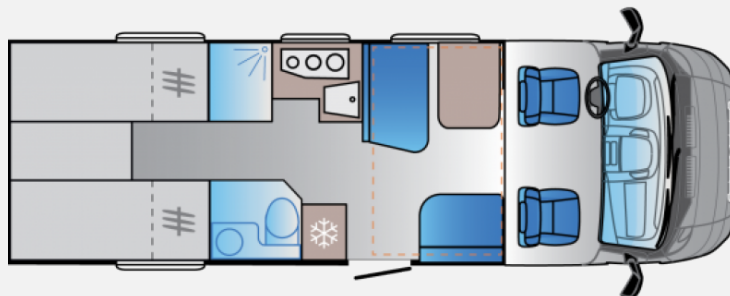

Exposé

Sun Living S 75 SL

67.370,- €

MwSt. ausweisbar

Fahrzeug

Grundriss

Technische Daten

Modell-/Baujahr	2024
Leistung	118 KW / 160 PS
km Stand	36855 km
Basisfahrzeug	FIAT Ducato
Motordetails	140 Multijet 2,2l, Euro 6d-ISC-FCM
Antriebsart	Frontantrieb
Anzahl Schlafplätze	5
Gesamtlänge	745 cm
Gesamtbreite	232 cm
Höhe	287 cm
Innenhöhe	210 cm
Aufbauart	Teilintegriert
Masse in fahrber. Zustand	3080 kg
techn. zul. Gesamtmasse	3500 kg
max. Auflastung	4400 kg
Infrastruktur	Küche WC
Liegeflächen	Hubbett (190x125) Seite (210x70/95) Heck (210x75) Heck (210x75) Heck (170x50)
Sitze mit Gurt	5
Radstand	404 cm
Anhängerlast (gebremst)	2000 kg
Kraftstoff	Diesel
Heizung	Truma Combi 6
Kühlschrankvolumen	140 l
Wasservorrat	100 l
Abwassertankvolumen	85 l
Batterie	100 Ah
	TÜV neu, Inspektion neu
	Seitensitzgruppe
	Einzelbett, Hubbett