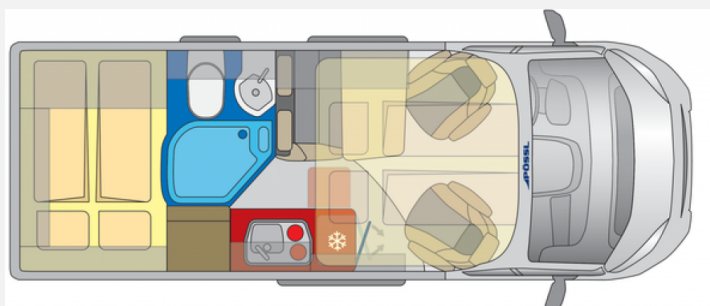

## Technische Daten

<b>Modell-/Baujahr</b>	2024
<b>Anzahl der Achsen</b>	2
<b>Leistung</b>	103 KW / 140 PS
<b>Basisfahrzeug</b>	FIAT Ducato
<b>Motordetails</b>	2.2 l Multijet; Euro 6D
<b>Getriebe</b>	Automatik
<b>Antriebsart</b>	Frontantrieb
<b>Anzahl Schlafplätze</b>	4
<b>Gesamtlänge</b>	600 cm
<b>Gesamtbreite</b>	205 cm
<b>Höhe</b>	312 cm
<b>Innenhöhe</b>	245 cm
<b>Aufbauart</b>	Campervan
<b>techn. zul. Gesamtmasse</b>	3500 kg
<b>max. Auflastung</b>	3500 kg
<b>Infrastruktur</b>	Küche WC
<b>Liegeflächen</b>	weiteres Bett (205x135Dachbett) Heck (195x140/ 120)
<b>Sitze mit Gurt</b>	4
<b>Radstand</b>	404 cm
<b>Kraftstoff</b>	Diesel
<b>Heizung</b>	Truma Combi 4
<b>Kühlschrankvolumen</b>	92 l
<b>Gefriervolumen</b>	8 l
<b>Wasservorrat</b>	100 l
<b>Abwassertankvolumen</b>	80 l
<b>Batterie</b>	95 Ah
<b>Polster</b>	Original
<b>Farbe</b>	weiß
	Doppelbett quer, Aufsteldach (Doppelbett)