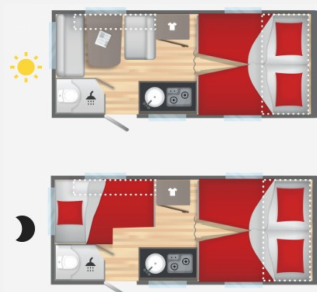

Exposé

Sterckeman Easy 472LJ

21.470,- €

MwSt. ausweisbar

Fahrzeug

Grundriss

Technische Daten

Modell-/Baujahr	2024
Anzahl der Achsen	1
Anzahl Schlafplätze	4
Gesamtlänge	640 cm
Gesamtbreite	210 cm
Höhe	258 cm
Innenhöhe	195 cm
Umlaufmaß	944 cm
Aufbaulänge	527 cm
Leergewicht	925 kg
Masse in fahrber. Zustand	945 kg
techn. zul. Gesamtmasse	1300 kg
Zuladung	355 kg
max. Auflastung	1300 kg
Infrastruktur	Küche WC
Liegeflächen	Bug (70/95x195/205) Bug (190x195/205) Heck (86/125x190)
Heizung	TRUMA 3004 (GAS)
Kühlschrankvolumen	85 l
Wasservorrat	50 l
Abwassertankvolumen	30 l
Polster	OTTAWA
Steckdosen 230V	3
Farbe	weiß
	TÜV neu, Inspektion neu
	Face-to-Face Sitzgruppe
	Einzelbett, Doppelbett längs

Beschreibung

Der Sterckeman Easy 472LJ bietet Ihnen ein Zentralbett für mehr Bewegungsfreiheit in Ihrem Wohnwagen. Uneingeschränkter Komfort bei 5 m Innenlänge für unvergessliche Urlaube.

Bei dem Umlaufmaß ist zu berücksichtigen das es immer einen Spielraum von +/-5% gibt.