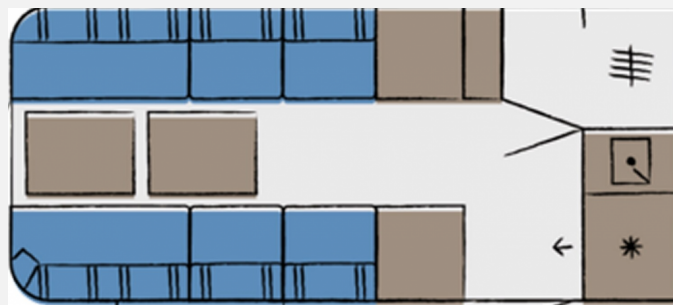

Exposé

Hobby Beachy 450 Modell 2025

18.599,- €

MwSt. ausweisbar

Fahrzeug

Mich finden Sie in Wesseling!

Grundriss