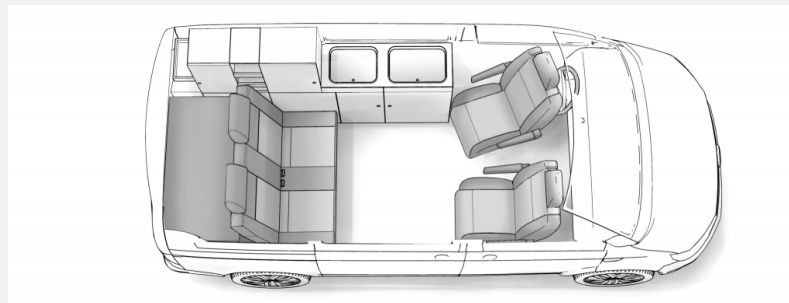

Exposé

VW California Coast

46.490,- €

Differenzbesteuerung gemäß §25a

Fahrzeug

CAMPING WORLD®
NEUGEBAUER

bereits
4x in Europa

carthago®
Das Reisemobil.

ETRVSCO

malibu
a company of carthago

**NIESMANN
+ BISCHOFF**

TISCHER
REISEFAHRZEUGE

Grundriss