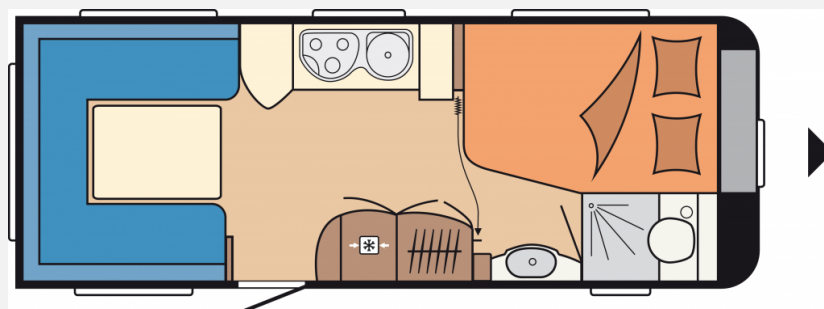

Exposé

Hobby Excellent 540 UFe Tempo 100, Mover und Vorzelt

18.500,- €

Differenzbesteuerung gemäß §25a

Fahrzeug

Grundriss

Technische Daten

Modell-/Baujahr	2012
Erstzulassung	13.06.2012
TÜV	08/2025
Anzahl Schlafplätze	4
Gesamtlänge	738 cm
Gesamtbreite	230 cm
Höhe	259 cm
Umlaufmaß	993 cm
Aufbaulänge	619 cm
Masse in fahrber. Zustand	1305 kg
techn. zul. Gesamtmasse	1600 kg
Zuladung	295 kg
Infrastruktur	Küche WC
Liegeflächen	Bug (198x138/112) Heck (195x168/158)
	Rundsitzgruppe
	Doppel-/franz. Bett