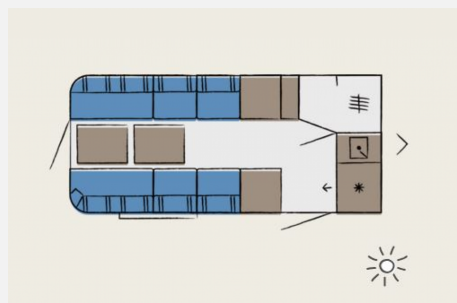

Exposé

Hobby Beachy 450 Modell 2025 /1200kg Achse

**19.390,- €**

MwSt. ausweisbar

Fahrzeug

Grundriss

Technische Daten

<b>Modell-/Baujahr</b>	2025, 2025
<b>Anzahl der Achsen</b>	1
<b>Anzahl Schlafplätze</b>	2
<b>Gesamtlänge</b>	599 cm
<b>Gesamtbreite</b>	217 cm
<b>Höhe</b>	266 cm
<b>Innenhöhe</b>	190 cm
<b>Aufbaulänge</b>	462 cm
<b>techn. zul. Gesamtmasse</b>	1200 kg
<b>Heizung</b>	E Heizung
<b>Kühlschrankvolumen</b>	38 l
<b>Wasservorrat</b>	25 l
	Mittelsitzgruppe
	Doppelbett längs

## Beschreibung

Der neue Hobby Beachy 450 Modell 2025 die junge Caravan Generation mit einer großen Sitzgruppe die man als Bett umbauen kann steht als Musterwagen bei uns in der Ausstellung.

Auch 2025 ist die Sicherheit beim Beachy so wie man es bei Hobby gewohnt ist. Dazu gehört die Antischlingerkupplung KNOTT sowie das Auflaufsystem KNOTT ANS mit automatischer Bremsnachstellung, Fenster ausstellbar, doppelt verglast und mit Verdunkelungs- und Insektenschutzrollos für alle Fenster, indirekte Beleuchtung im Wohnbereich, Küche und Kleiderschrank uvm.