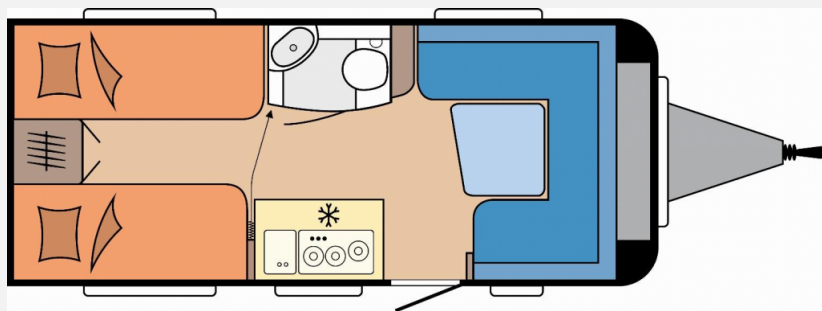

Technische Daten

Modell-/Baujahr	2025
Anzahl der Achsen	1
Anzahl Schlafplätze	4
Gesamtlänge	677 cm
Gesamtbreite	230 cm
Höhe	263 cm
Innenhöhe	195 cm
Umlaufmaß	934 cm
Aufbaulänge	559 cm
Masse in fahrber. Zustand	1214 kg
techn. zul. Gesamtmasse	1500 kg
Zuladung	286 kg
Infrastruktur	WC
Liegeflächen	Einzelbett (190 / 205x77)
Heizung	Truma S-3004
Kühlschrankvolumen	98 l
Gefriervolumen	12 l
Wasservorrat	25 l
Wasservorrat (ink Boiler)	30 l
Abwassertankvolumen	23 l
Polster	Turo
Steckdosen 230V	7
Farbe	weiß
	Einzelbett