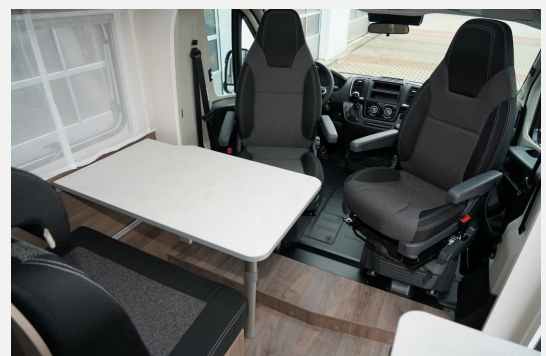

- Regen- und Lichtsensor
- Spurhalteassistent
- Verkehrszeichenerkennung
- Fahrermüdigkeitserkennung
- Intelligenter Geschwindigkeitsassistent

Weitere Infos gerne telefonisch unter: 0561-981 6789 (Wohnwagen Becker Team Fahrzeugverkauf)

Inzahlungnahme möglich

Finanzierung auch ohne Anzahlung möglich über Santander Consumer Bank, CA Auto Bank

Zulassungsdienst

Fahrzeugversicherung möglich über RMV

Große Meisterwerkstatt, Neuer Zubehör-Shop

ADAC Wohnmobil-Vermietstation

Alle Fahrzeuge werkstattgeprüft

Zwischenverkauf, Fehler, Preisänderungen und Irrtümer vorbehalten.

WE2511/79165

Ausstattung

Bilder