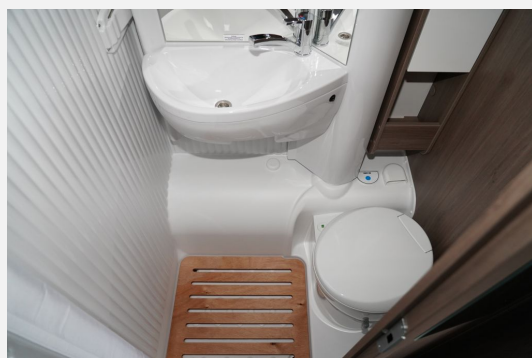

CARAVANING SEIT 1982

- Verkauf
- Vermietung
- Service
- Zubehör

Seit über 40 Jahren - alles rund um Caravanning bei Nordhessens Profi.

BECKER
Dörnbergstr. 15-17 · 34233 Fulda/atal
wohnwagen-becker.de

Ab hier ist's leicht!