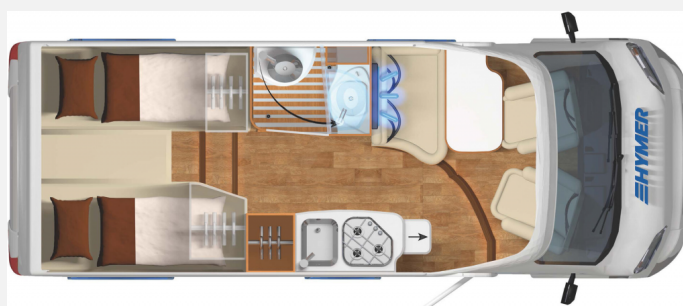

Exposé

Hymer Exsis-t 474 AUTOMATIK, ALU, RFK, NAVI

96.500,- €

MwSt. ausweisbar

Fahrzeug

Grundriss

Technische Daten

Modell-/Baujahr	2024
Anzahl der Achsen	2
Leistung	103 KW / 140 PS
Basisfahrzeug	FIAT Ducato
Motordetails	Fiat Ducato 3,5 t - 2.2 Multijet - 103 KW/ 140 PS - Euro 6D Final
Getriebe	Automatik
Anzahl Schlafplätze	2
Gesamtlänge	659 cm
Gesamtbreite	222 cm
Höhe	279 cm
Innenhöhe	198 cm
Aufbauart	Teilintegriert
techn. zul. Gesamtmasse	3500 kg
max. Auflastung	3500 kg
Infrastruktur	Küche WC
Liegeflächen	Heck (190x80) Heck (190x80)
Sitze mit Gurt	4
Radstand	355 cm
Kraftstoff	Diesel
Heizung	Gas Warmluft, 6 kW
Kühlschrankvolumen	142 l
Wasservorrat	115 l
Abwassertankvolumen	105 l
Polster	Jandia
Steckdosen 230V	5
Steckdosen 12V	2
Steckdosen USB	2
Farbe	weiß
	Einzelbett

Style-Paket Fiat Teilintegriert

- Kühlergrill-Rahmen Schwarz Glanz
- Scheinwerfer mit schwarzem Rahmen
- Skid-Plate Schwarz Glanz
- LED Tagfahrlicht

Wohnkomfort-Paket Teilintegriert

- Ambiente-Beleuchtung
- Spannbettlaken nach Maß für Heckbetten individuell an Matratzenkonturen angepasst
- 4 Kissen mit Bezug
- Einlegeboden mit Holzoberfläche
- 5 x 230 V / 3 x 12 V / 2 x Doppel-USB Zusatzsteckdosen