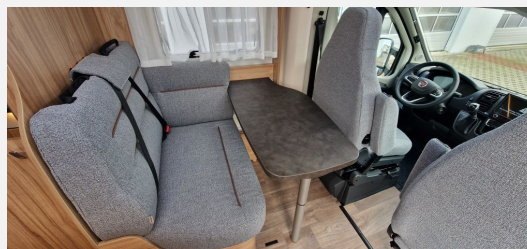

Große Meisterwerkstatt, Neuer Zubehör-Shop
ADAC Wohnmobil-Vermietstation
Alle Fahrzeuge werkstattgeprüft

Zwischenverkauf, Fehler, Preisänderungen und Irrtümer vorbehalten.
WE2425/78747

Ausstattung

Bilder