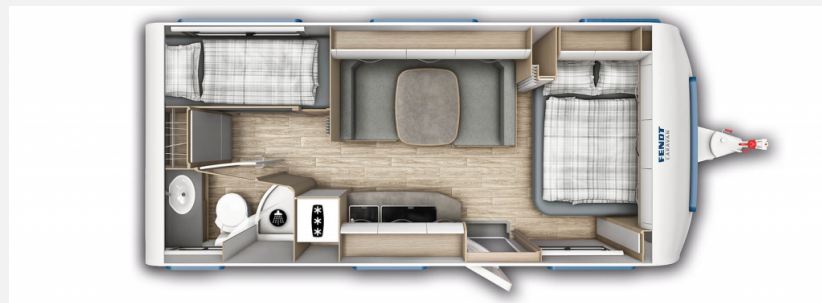

Exposé

Fendt Bianco Activ 560 SKM Alufelgen*2.000 kg

33.490,- €

MwSt. ausweisbar

Fahrzeug

Grundriss

Technische Daten

Modell-/Baujahr	2025, 10/2024
Anzahl der Achsen	1
Anzahl Schlafplätze	6
Gesamtlänge	772 cm
Gesamtbreite	250 cm
Höhe	266 cm
Innenhöhe	198 cm
Umlaufmaß	1029 cm
Aufbaulänge	657 cm
Leergewicht	1562 kg
Masse in fahrber. Zustand	1562.9 kg
techn. zul. Gesamtmasse	2000 kg
Zuladung	437.1 kg
max. Auflastung	2000 kg
Infrastruktur	Küche WC
Liegeflächen	Bug (140x200) Etagenbett (75 x 192) Mitte (110/117x200)
Heizung	Truma Combi 6
Kühlschrankvolumen	133 l
Gefriervolumen	12 l
Wasservorrat	45 l
Abwassertankvolumen	23 l
Polster	Almeria
Farbe	weiß
	Mittelsitzgruppe
	Doppel-/franz. Bett, Etagenbett

Beschreibung

!!! Lagerfahrzeug vor Ort !!!
Fendt Bianco Activ 560 SKM

Fliegenschutztür
Spannbettuch
Spannbettuch Etagenbetten
Deko-Paket
2.000 kg
Mittelsitzgruppe
Dusche
grosser Kühlschrank
Deichselabdeckung
Alufelgen schwarz poliert
Zulassungsdokumente
Frachtkosten Fendt-Stralsund