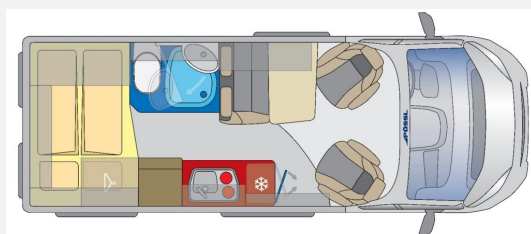

Verkäufer

funmobil HandelsGmbH
Herr Thomas Widiglberger
Liebochstrasse 11
8143 Dobl

+43 (0)3136 200 70

verkauf@funmobil.at