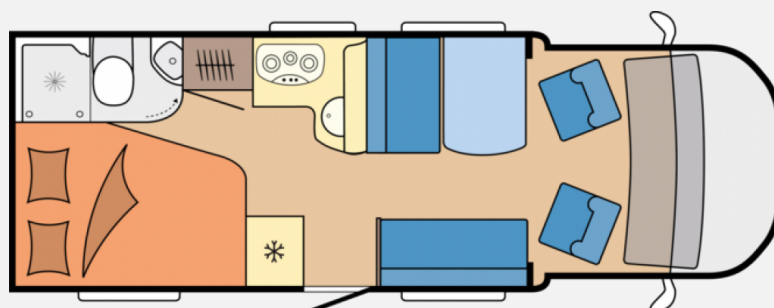

Exposé

Hobby Optima ONTOUR T65 FL NAVI, MARKISE, ALUFELGEN, RFK

69.900,- €

MwSt. ausweisbar

Fahrzeug

Grundriss

Technische Daten

Modell-/Baujahr	2024
Anzahl der Achsen	2
Leistung	103 KW / 140 PS
Basisfahrzeug	Citroen Jumper
Motordetails	2,2 l - BlueHDi 140, Euro 6d-FINAL, 2.179 ccm, 103 kW / 140 PS, mit Start- / Stopp-Technologie
Getriebe	Schaltgetriebe
Antriebsart	Frontantrieb
Anzahl Schlafplätze	2
Gesamtlänge	703 cm
Gesamtbreite	233 cm
Höhe	287 cm
Innenhöhe	205 cm
Aufbauart	Teilintegriert
techn. zul. Gesamtmasse	3500 kg
max. Auflastung	3500 kg
Infrastruktur	Küche WC
Liegeflächen	Heck (199x138/ 110)
Sitze mit Gurt	4
Radstand	404 cm
Kraftstoff	Diesel
Heizung	Truma Combi 6
Kühlschrankvolumen	133 l
Wasservorrat	100 l
Abwassertankvolumen	96 l
Batterie	95 Ah
Polster	Arras
Steckdosen 230V	5
Steckdosen 12V	1
Farbe	weiß
	Doppel-/franz. Bett

- Vorbereitung Dachklimaanlage
- Anbaumarkise THULE OMNISTOR, Breite 400 cm, Ausfahrtiefe 250 cm
- Dachhaube DOMETIC SEITZ, Midi-Heki 700 x 500 mm, mit Verdunkelungs- und Insektenschutzplissee im Wohnraum
- Fahrer- und Beifahrersitz mit Wohnraumstoff bezogen
- Gas-Außensteckdose
- Gasdruckregler TRUMA DuoControl inkl. Umschaltautomatik, Crash-Sensor, Eis-Ex und Gasfilter
- LCD-Bedienpanel TRUMA Combi CP Plus
- Leichtmetallfelgen 16, Original CITROËN
- Navigationssystem und Wifi-Mediacenter PIONEER mit Touchdisplay, Rückfahrkamera, Stellplatzdatenbank, Apple CarPlay und Android Auto
- Rahmenfenster, ausstellbar, doppelt verglast und getönt, für serienmäßige Fenster
- USB-Doppelladesteckdose A / C, je 1x für Wohn- und Schlafbereich
- Verdunkelungssystem REMIS für Front- und Seitenscheiben im Fahrerhaus