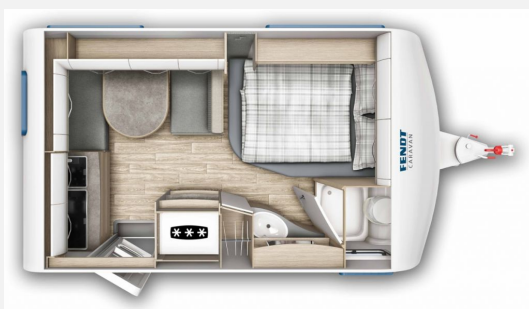

Tel: 05321/51336

E-Mail: info@campingmarkt.com

Gerne nehmen wir Ihr Fahrzeug in Zahlung und erstellen Ihnen ein entsprechendes Angebot.

Irrtümer und Zwischenverkauf vorbehalten

Irrtümer und Änderungen vorbehalten

Ausstattung

- 1.600 kg AAA Fahrwerk, Bereifung
- Fliegenschutztüre
- Duscheinrichtung mit Vorhang
- Universal-Vorzeltsteckdose (230 V/USB-A& C/TV)
- TV-Halter „Sky“ mit Gelenkarm

Irrtümer und Änderungen vorbehalten

Bilder