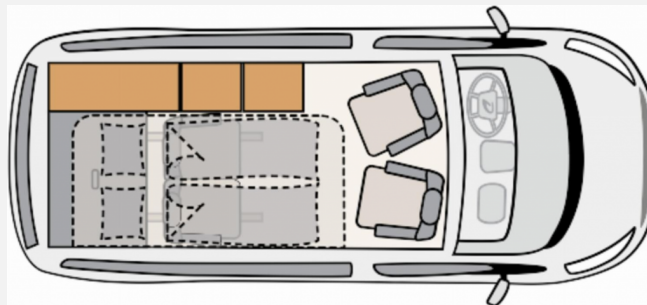

Exposé

Dethleffs Globevan Camp One
Automatik*AHK*Navi*Kamera

45.900,- €

MwSt. ausweisbar

Fahrzeug

Grundriss

Technische Daten

Gebrauchtfahrzeug	mit Garantie
Modell-/Baujahr	2023
Erstzulassung	03.05.2024
Leistung	96 KW / 130 PS
km Stand	1600 km
Umweltplakette	grün
Schadstoffklasse/-norm	Euro 6d
Basisfahrzeug	Ford Transit Custom
Motordetails	FORD TRANSIT CUSTOM 2,0L
Getriebe	Automatik
Antriebsart	Frontantrieb
Anzahl Schlafplätze	4
Gesamtlänge	497 cm
Gesamtbreite	199 cm
Höhe	210 cm
Aufbauart	Campervan
Masse in fahrber. Zustand	2486 kg
techn. zul. Gesamtmasse	3240 kg
Zuladung	754 kg
Liegeflächen	double_couch_raising_roof (200x125)
Sitze mit Gurt	4
Anhängerlast (ungebremst)	750 kg
Kraftstoff	Diesel
Heizung	Diesel-Standheizung
Kühlschrankvolumen	36 l
Wasservorrat	16 l
Polster	Ebony (schwarz)
Steckdosen 230V	1
Steckdosen 12V	2
Steckdosen USB	2
Farbe	weiß
	Face-to-Face Sitzgruppe
	Aufstelldach (Doppelbett)