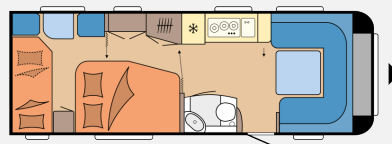

Exposé

Hobby Prestige 650 KFU Aktionspreis / 2200 Kg Achse

32.950,- €

MwSt. ausweisbar

Fahrzeug

Grundriss

Technische Daten

Modell-/Baujahr	2025, 2025
Anzahl der Achsen	2
Anzahl Schlafplätze	4
Gesamtlänge	838 cm
Gesamtbreite	250 cm
Höhe	263 cm
Innenhöhe	195 cm
Umlaufmaß	1092 cm
Aufbaulänge	721 cm
Masse in fahrber. Zustand	1736 kg
techn. zul. Gesamtmasse	2200 kg
Zuladung	464 kg
Liegeflächen	Heck (198 x 138 / 115) Etagenbett (73 x 188) Etagenbett (70 x 184) Bug (223 x 150 / 130)
Heizung	Truma Combi 6
Kühlschrankvolumen	133 l
Wasservorrat	47 l
Abwassertankvolumen	23,5 l
	Rundsitzgruppe
	Doppel-/franz. Bett