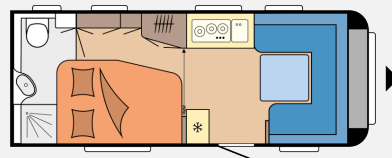

Exposé

Hobby Excellent 540 WFU Modell 2025 / 2000 Kg Achse

29.990,- €

MwSt. ausweisbar

Fahrzeug

Grundriss

Technische Daten

Modell-/Baujahr	2025, 2025
Anzahl der Achsen	1
Anzahl Schlafplätze	4
Gesamtlänge	727 cm
Gesamtbreite	230 cm
Höhe	263 cm
Innenhöhe	195 cm
Umlaufmaß	986 cm
Aufbaulänge	609 cm
Masse in fahrber. Zustand	1337 kg
techn. zul. Gesamtmasse	2000 kg
Zuladung	663 kg
Liegeflächen	Heck (198 x 133 / 109) Bug (203 x 150 / 130)
Heizung	Truma Combi 6
Kühlschrankvolumen	133 l
Wasservorrat	47 l
Abwassertankvolumen	23,5 l
	Rundsitzgruppe
	Doppel-/franz. Bett