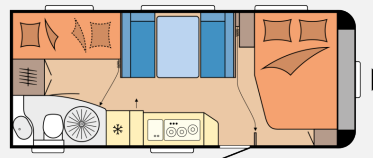

Exposé

Hobby De Luxe 545 KMF Modell 2025 / 2000 Kg Achse

29.980,- €

MwSt. ausweisbar

Fahrzeug

Grundriss

Technische Daten

| | |
|----------------------------------|---|
| Modell-/Baujahr | 2025, 2025 |
| Anzahl der Achsen | 1 |
| Anzahl Schlafplätze | 5 |
| Gesamtlänge | 743 cm |
| Gesamtbreite | 250 cm |
| Höhe | 264 cm |
| Innenhöhe | 195 cm |
| Umlaufmaß | 1003 cm |
| Aufbaulänge | 626 cm |
| Masse in fahrber. Zustand | 1460 kg |
| techn. zul. Gesamtmasse | 2000 kg |
| Zuladung | 540 kg |
| Liegeflächen | Bug (200 x 138 / 109) Etagenbett (2 x 70 x 185) Mitte (197 x 112) |
| Heizung | Truma Combi 6 |
| Kühlschrankvolumen | 133 l |
| Wasservorrat | 47 l |
| Abwassertankvolumen | 23,5 l |
| | Mittelsitzgruppe |
| | Etagenbett, Doppel-/franz. Bett |

Beschreibung

Der neue Hobby De Luxe 545 KMF Modell 2025 ist ein Wohnwagen für die ganze Familie mit Etagenbetten, französischem Bett, Mittelsitzgruppe, Küchenzeile und Bad mit Dusche steht als Musterwagen bei uns in der Ausstellung.