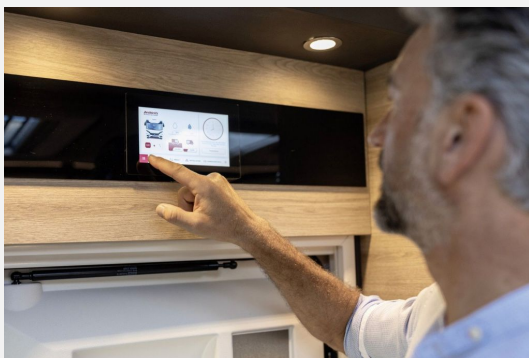

Verkäufer

Freizeitcenter Adolph GmbH
Herr Reiner Adolph
Rheinstraße 4. B
41836 Hückelhoven

☎ 02433 2400

FAX 02433 42260

✉ info@firma-adolph.de