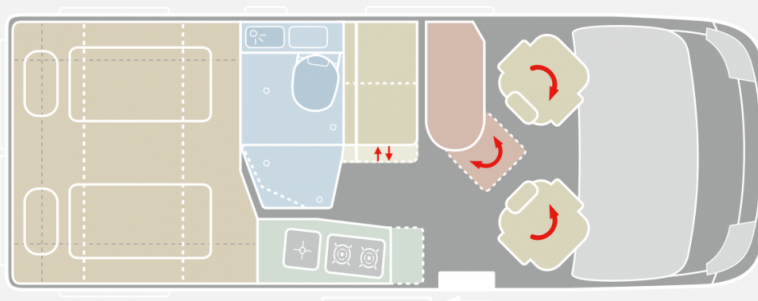

### Technische Daten

<b>Modell-/Baujahr</b>	2023
<b>Umweltplakette</b>	grün
<b>Schadstoffklasse/-norm</b>	S4 / Euro 6d-final
<b>Basisfahrzeug</b>	Peugeot
<b>Motordetails</b>	2,2 BlueHDI 165 PS
<b>Getriebe</b>	Schaltgetriebe
<b>Antriebsart</b>	Frontantrieb
<b>Anzahl Schlafplätze</b>	2
<b>Gesamtlänge</b>	599 cm
<b>Gesamtbreite</b>	205 cm
<b>Höhe</b>	258 cm
<b>Innenhöhe</b>	190 cm
<b>Aufbauart</b>	Campervan
<b>techn. zul. Gesamtmasse</b>	3500 kg
<b>Infrastruktur</b>	Küche WC
<b>Liegeflächen</b>	Heck (180x95) Heck (200x95)
<b>Sitze mit Gurt</b>	4
<b>Polster</b>	Serie
	Seitensitzgruppe
	Einzelbett