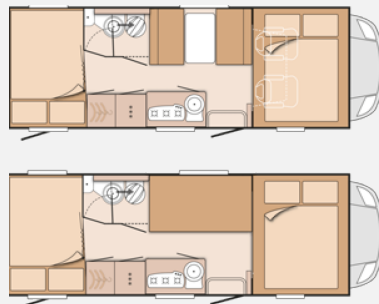

Exposé

Knaus Sky Traveller 650 DG TÜV, AU und Gasprü

37.000,- €

Fahrzeug

Grundriss

Technische Daten

Modell-/Baujahr	2012, 2012
Gasprüfung	03/2026
Leistung	96 KW / 130 PS
km Stand	108000 km
Umweltplakette	grün
Basisfahrzeug	Fiat
Getriebe	Schaltgetriebe
Anzahl Schlafplätze	6
Gesamtlänge	699 cm
Gesamtbreite	234 cm
Höhe	315 cm
Aufbauart	Alkoven
techn. zul. Gesamtmasse	3500 kg
Zuladung	500 kg
Infrastruktur	WC Küche
Kraftstoff	Diesel
	Mittelsitzgruppe
	Doppelbett quer

Beschreibung

Großzügiges Wohnmobil mit Platz für 6 Personen (auch 6 Sitzplätze mit Gurt!) und gehobener Ausstattung: Solaranlage, Duomatic für zwei 11kg Gasflaschen mit automatischer Um- und Abschaltung, Rückfahrkamera, TV, DVD, Sicherheitsschloss, Radio, großen Kühlschrank, Fahrradträger für 4 Fahrräder und großer Heckgarage. Für Familien oder größere Gruppen bestens geeignet. Die kleine Delle am Alkoven haben wir vom Vorbesitzer übernommen. Sie wurde auf Dichtigkeit geprüft und hat nie Ärger gemacht.