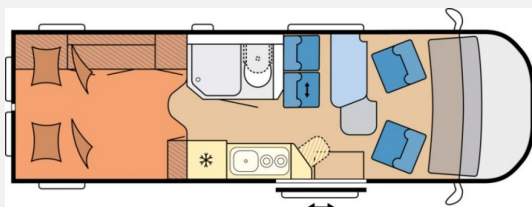

Beschreibung

Modelljahr: 2023 **Bezüge:** Kos

Chassis: VW Crafter

Motor: 2.0 Liter

SONDERAUSSTATTUNG

- Auflastung auf 3.880 kg
- Zulassung für 4 Personen
- Zusätzliche Bordbatterie AGM, 12 V / 95 Ah
- Zulassungsdokumente
- Übergabeinspektion (Fracht & Übergabeinspektion)
- 24 Monate Gebrauchtwagengarantie

Irrtümer, Änderungen und Zwischenverkauf vorbehalten. GERN NEHMEN WIR IHR GEBRAUCHTES REISEMOBIL, CARAVAN, PKW oder MOTORRAD GEGEN BAR IN ZAHLUNG.

Ausstattung

- Tempomat, ABS, Zentralverriegelung, Regensensor, Spurhalteassistent, Reifendrucksensoren, Multifunktionslenkrad, ESP, Servolenkung, Notbremsassistent, Fernlichtassistent
- Klimaanlage, Sitzheizung Fahrerhaus
- Rückfahrkamera, Radio, DAB Radio
- Lichtsensor

Irrtümer, Änderungen und Zwischenverkauf vorbehalten. GERN NEHMEN WIR IHR GEBRAUCHTES REISEMOBIL, CARAVAN, PKW oder MOTORRAD GEGEN BAR IN ZAHLUNG.

Bilder