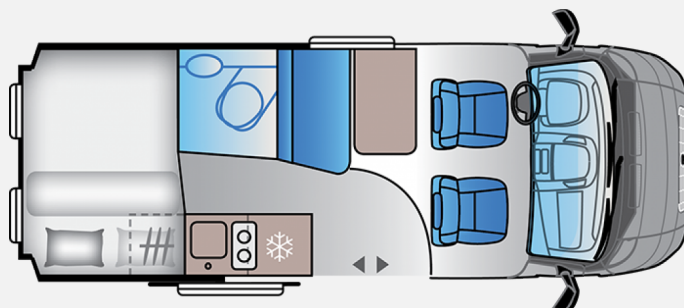

Exposé

Sun Living V 55 SP mit Aufstelldach- nur 5,40m

96.482,- €

inkl. Frachtkosten: 1.090,- €

Fahrzeug

Grundriss