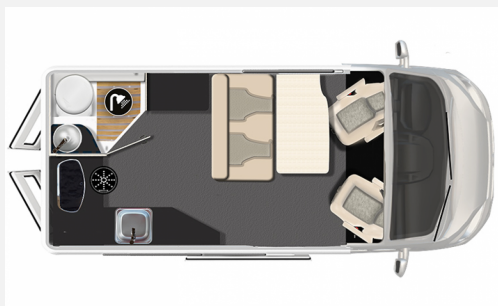

Exposé

Karmann Mobil Dexter 550
Kamera+Radträger+140PS+Markise

61.950,- €

MwSt. ausweisbar

Fahrzeug

Grundriss

Technische Daten

Modell-/Baujahr	2023
Anzahl der Achsen	2
Leistung	103 KW / 140 PS
km Stand	9900 km
Umweltplakette	grün
Schadstoffklasse/-norm	Euro 6d-Temp
Basisfahrzeug	FIAT Ducato
Motordetails	2,2 l Multijet, Euro 6 D Final
Getriebe	Schaltgetriebe
Antriebsart	Frontantrieb
Anzahl Schlafplätze	3
Gesamtlänge	548 cm
Gesamtbreite	206 cm
Höhe	278 cm
Innenhöhe	195 cm
Aufbauart	Campervan
Masse in fahrber. Zustand	2953 kg
techn. zul. Gesamtmasse	3500 kg
Infrastruktur	Küche WC
Liegeflächen	Hubbett (192x155) Seite (190x122)
Sitze mit Gurt	4
Kraftstoff	Diesel
Heizung	Dieselheizung
Kühlschrankvolumen	109 l
Wasservorrat	100 l
Abwassertankvolumen	90 l
Batterie	100 Ah
Polster	Asti
Vorbesitzer	1
Farbe	weiß
	TÜV neu, ehem. Mietfahrzeug
	Seitensitzgruppe
	Einzelbett, Hubbett

Beschreibung

Karmann Dexter 550

Sonderausstattung:

- Lackierung "White"
- Elektrische Rückholung Außenspiegel
- Concept Paket
- Fahrradträger für 2 Fahrräder
- Polsterstoff "Asti"
- Doppel DIN Radio/Monitor/Bluetooth
- Rückfahrkamera