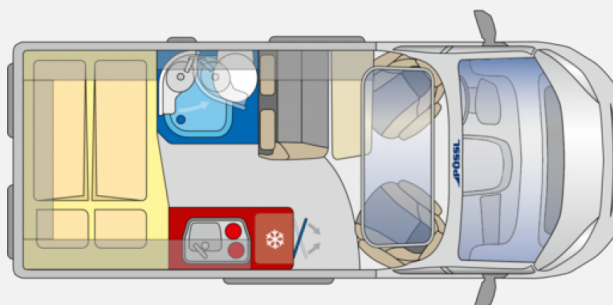

Exposé

Pössl Summit PRIME 540 Season Sale

57.900,- €

MwSt. ausweisbar

Fahrzeug

Grundriss

Technische Daten

Modell-/Baujahr	2024
Anzahl der Achsen	2
Leistung	103 KW / 140 PS
Basisfahrzeug	Citroen Jumper
Motordetails	2.2 l BlueHDI; Euro 6D
Getriebe	Schaltgetriebe
Antriebsart	Frontantrieb
Anzahl Schlafplätze	2
Gesamtlänge	541 cm
Gesamtbreite	205 cm
Höhe	258 cm
Innenhöhe	191 cm
Aufbauart	Campervan
techn. zul. Gesamtmasse	3500 kg
max. Auflastung	3500 kg
Infrastruktur	Küche WC
Liegeflächen	Heck (196x120/141)
Sitze mit Gurt	4
Kraftstoff	Diesel
Heizung	Truma Combi 4
Kühlschrankvolumen	100 l
Gefriervolumen	8 l
Batterie	95 Ah
Polster	Mindoro
Farbe	grau
	Tageszulassung
	Doppel-/franz. Bett