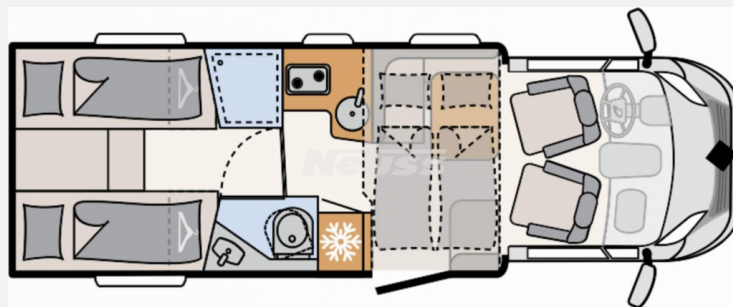

Exposé

Dethleffs Just Camp T 7052 EB Verfügbar ab November 2025

~~85.668,-€~~ **69.900,- €**

MwSt. ausweisbar

Fahrzeug

Freizeitpartner
Neuss Fahrzeug zeitnah verfügbar!

Nehmen Sie gerne Kontakt zu uns auf: verkauf@camping-neuss.de oder 08379-92942-0

Grundriss