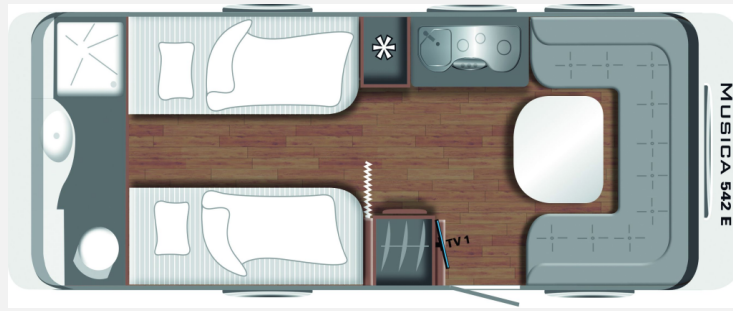

Exposé

LMC Musica 542E Verfüg./Markise/Mover/Klima/TV

29.980,- €

MwSt. ausweisbar

Fahrzeug

Grundriss

Technische Daten

| | |
|--------------------------------|---|
| Modell-/Baujahr | 2021 |
| Anzahl der Achsen | 1 |
| Anzahl Schlafplätze | 4 |
| Gesamtlänge | 805 cm |
| Gesamtbreite | 252 cm |
| Höhe | 263 cm |
| Innenhöhe | 195 cm |
| techn. zul. Gesamtmasse | 2000 kg |
| Infrastruktur | Küche WC |
| Liegeflächen | Bug (221x128) Seite (202x82) Seite (195x82) |
| Heizung | Truma |
| Kühlschrankvolumen | 141 l |
| Wasservorrat | 44 l |
| Vorbesitzer | 2 |
| Farbe | weiß |
| | TÜV neu, Gasprüfung neu |
| | Rundsitzgruppe |
| | Einzelbett |

Interne Nummer bei Rückfragen: LZ 494

Das Fahrzeug verfügt über folgende Ausstattungen:

- vollautomatische Sat-Anlage mit TV und Halter
- Truma Mover Smart M mit Batterie und Autarkschaltung
- Dachklimaanlage
- Markise
- Gasaußensteckdose
- Multifunktionsaußensteckdose
- 2er Fahrradträger Deichsel
- Alufelgen
- großes Heckbad mit Dusche
- Truma Warmwasserboiler
- Holzrost Dusche
- Antischlingerkupplung
- Serviceklappe Mitte rechts
- Vorzeltleuchte
- breite Eingangstür mit Fenster
- Fliegengittertür
- großer Kühlschrank mit Frostfach
- 3-Flammen Gaskocher
- Rauchmelder
- Rollo/Fliegengitter an den Fenstern
- Ausstellfenster
- Gasumschaltanlage
- Heki
- 3x Klarglasdachhaube
- Truma Vent Heizung
- LED Beleuchtung
- Falttür vor dem Bett
- Umbau Sitzgruppe möglich
- USB Steckdose
- Bugfenster
- GFK Dach
- Sicherheitsgriff Eingangstür
- sehr gepflegt
- und vielem mehr*