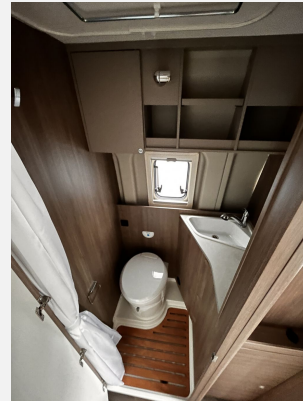

DÜRRWANG-MÖRLEIN

HYMER-CENTER-DORTMUND

Verkäufer

Dürrwang GmbH & co KG
Herr Team Fahrzeugverkauf
Gneisenaualle 15
44329 Dortmund

☎ 0231 9411650

FAX 0231 94116525

✉ info@duerrwang.de