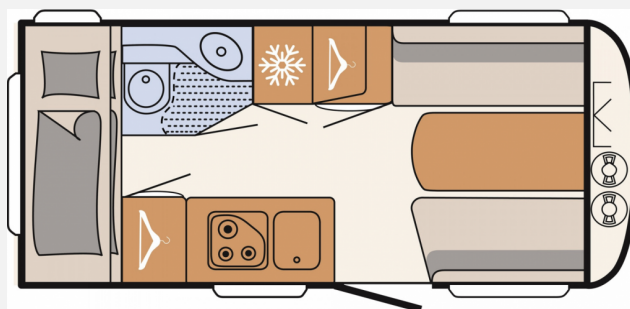

Exposé

**Dethleffs c-joy 410 LK MIT MOVER UND
FAHRRADTRÄGER!**

19.800,- €

MwSt. ausweisbar

Fahrzeug

Grundriss