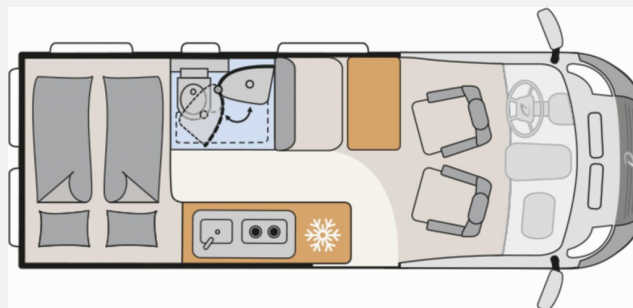

Exposé

Dethleffs Globetrail Advantage 600 DS Fiat

66.900,- €

MwSt. ausweisbar

Fahrzeug

Grundriss

Technische Daten

Modell-/Baujahr	2024
Anzahl der Achsen	2
Leistung	132 KW / 180 PS
Umweltplakette	grün
Schadstoffklasse/-norm	Euro 6d
Basisfahrzeug	Fiat Ducato
Motordetails	Multijet 3
Getriebe	Automatik
Antriebsart	Frontantrieb
Anzahl Schlafplätze	3
Gesamtlänge	599 cm
Gesamtbreite	205 cm
Höhe	265 cm
Innenhöhe	190 cm
Aufbauart	Campervan
Masse in fahrber. Zustand	2946 kg
techn. zul. Gesamtmasse	3499 kg
Zuladung	553 kg
Infrastruktur	WC
Liegeflächen	double_couch (197x157- 140)
Sitze mit Gurt	4
Radstand	404 cm
Anhängerlast (gebremst)	2500 kg
Anhängerlast (ungebremst)	750 kg
Kraftstoff	Diesel
Heizung	Truma Combi 4
Kühlschrankvolumen	84 l
Gefriervolumen	6 l
Wasservorrat	100 l
Abwassertankvolumen	90 l
Polster	Wohnwelt Camino
Farbe	grau
	Seitensitzgruppe
	Doppel-/franz. Bett

Beschreibung

- Fiat Ducato MultiJet 180 (2,2 l / 180 PS / 132 kW) - 3.499 kg zul. Gesamtgewicht - Automatikgetriebe
- Lanzarote Grey
- Ausstattungslinie Advantage (Rahmenfenster, Außenbeklebung Full, Fenster im Heck links, Markise, Truma Bedienteil CP Plus, Dachschränke mit indirekter Beleuchtung, LED-Lichtband in der Küche, Oberschrank, Alufelgen 16", Lackierung Stoßfänger in Wagenfarbe, Kühlergrill, Scheinwerferrahmen und Skidplate schwarz, Techno Trim, Lederlenkrad und Lederschaltknopf, Lenkradbedienung Radio, LED-Tagfahrlicht, zusätzliche Doppel-USB-Steckdose (oberhalb Sitzgruppe Bug links), zusätzliche 230-V-Steckdose (Sitzgruppe, Oberschrank Bug links), 12-V-Steckdose im Bettbereich (bspw. für Kühlbox), Interior Kos, Teppich auf Podest, Vorzeltleuchte, ausdrehbare Tischplatte)
- Fenster mit Fliegenschutz und Verdunklungsrollo im Heck rechts
- Abwassertank isoliert und beheizt
- Gästebett quer im Wohnbereich