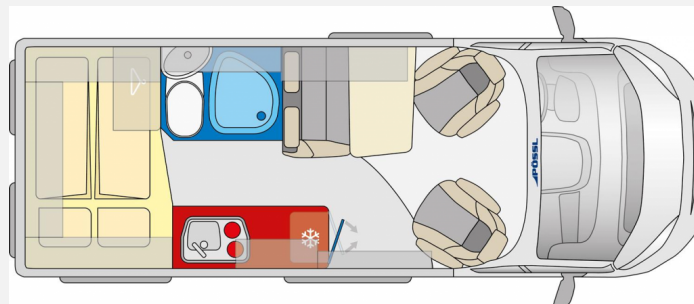

Exposé

Pössl D-Line 2WIN S inkl. Maxxfan Air Deluxe

~~89.389,-€~~ **77.958,- €**

MwSt. ausweisbar

Fahrzeug

Grundriss

Technische Daten

Anzahl der Achsen	2
Leistung	103 KW / 140 PS
Basisfahrzeug	FIAT Ducato
Getriebe	Schaltgetriebe
Antriebsart	Frontantrieb
Anzahl Schlafplätze	2
Gesamtlänge	599 cm
Gesamtbreite	205 cm
Höhe	261 cm
Aufbauart	Campervan
techn. zul. Gesamtmasse	3500 kg
Infrastruktur	Küche WC
Sitze mit Gurt	4
Kraftstoff	Diesel
Farbe	weiß
	Doppelbett quer

Beschreibung

Pössl - 2win S

Fiat Ducato Mjet 2.2l / 140PS, 3.5t Light Chassis

Modell 2023, Sitzplatz 4, Schlafplätze 2

Farbe: Eis - Weiß

Holzdekor: Calva - Apfel, Wohnwelt: Timeless

inklusive Mega fun Paket !!

Vollausstattung

mit Küche, Kühlschrank, Frisch-/Abwassertank, Heizung, Warmwasser, Nasszelle WC,

inklusive Sonderzubehör Fahrzeug:

90lt. - Tank, Außenspiegel elektrisch verstellbar und beheizbar, Captain Chair Sitze drehbar, DAB-Antenne im Aussenspiegel, USB-Anschluss, Bedientasten für Radio am Lenkrad, Radiovorbereitung mit Lautsprecher, Getränkehalterung und Halterung für Smartphone/Tablet, Armaturentafel mit Alu-Applikationen, Ladebooster, 2.Funkschlüssel, Lederlenkrad, Reifendrucksensor, LED-Tagfahrlicht, Traction+