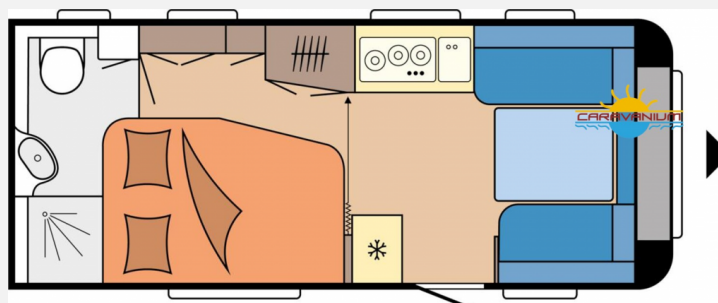

Exposé

Hobby Excellent 495 WFB*FRÜHJAHRSAKTION*

26.850,- €

MwSt. ausweisbar

Fahrzeug

Grundriss

Technische Daten

Modell-/Baujahr	2024
Anzahl der Achsen	1
Anzahl Schlafplätze	4
Gesamtlänge	714 cm
Gesamtbreite	230 cm
Höhe	264 cm
Umlaufmaß	971 cm
Aufbaulänge	595 cm
Masse in fahrber. Zustand	1327 kg
techn. zul. Gesamtmasse	1800 kg
Zuladung	473 kg
Infrastruktur	WC
Steckdosen 230V	9
Farbe	weiß
	ehem. Mietfahrzeug
	Doppel-/franz. Bett

Beschreibung

- 1.800 kg Auflastung mit technischer Änderung für Einachser
- Vorbereitung Dachklimaanlage
- Fahrradträger THULE, für Deichsel, 2 Fahrräder, Nutzlast 60 kg
- OPTIONAL SACKMARKISE MÖGLICH

Ausstattung